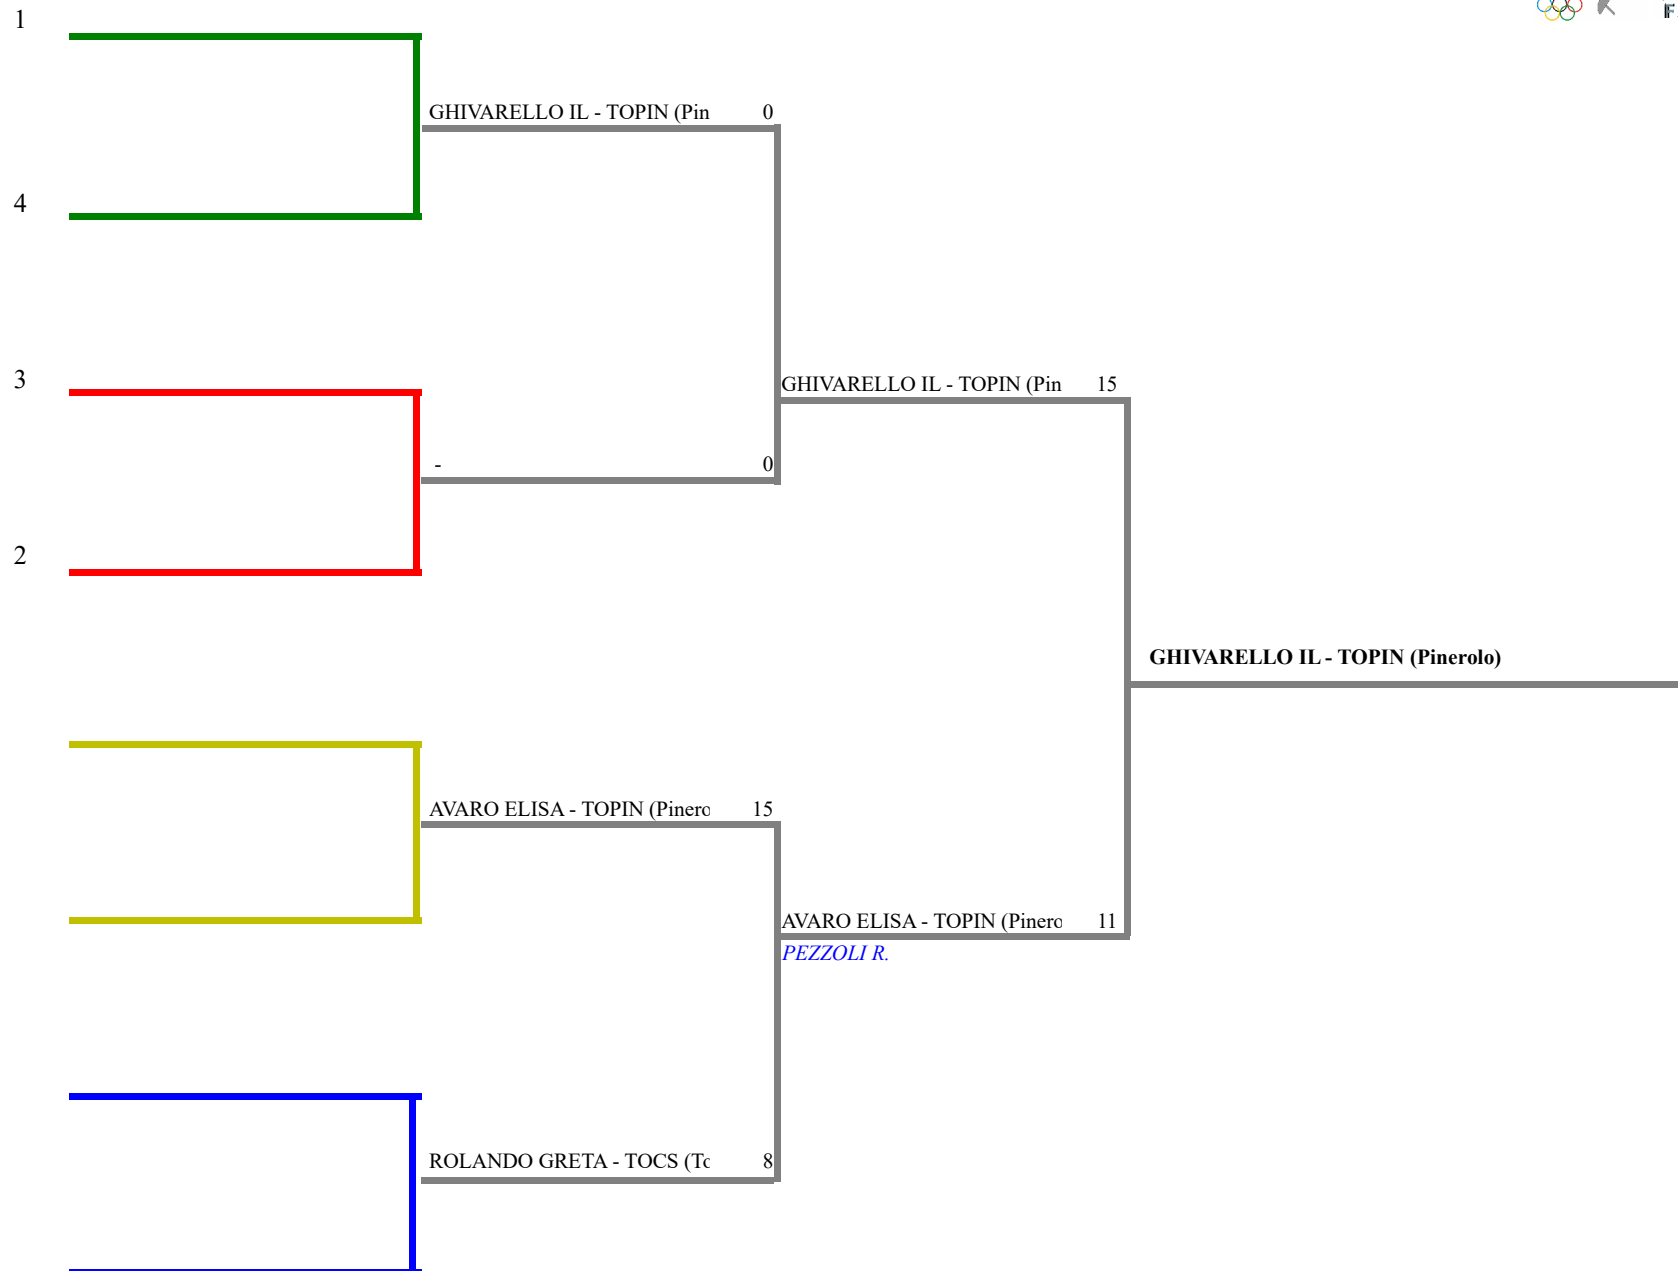

FEDERAZIONE ITALIANA SCHERMA
FEDERATION INTERNATIONALE D'ESCRIME

Classifica definitiva Sciabola femminile
1 Ragazzi/Ragazze

Trofeo CONI fase regionale PIEMONTE

Torino (TO) - Trofeo CONI fase regionale

Stampa: 03/06/2018 15:00

<u>Classifica</u>	<u>NumFis</u>	<u>Cognome</u>	<u>Nome</u>	<u>Del</u>	<u>Denominazione</u>
1	670994	GHIVARELLO	ILARIA	22/11/05	CIRCOLO SCHERMA PINEROLO
2	670995	AVARO	ELISA	04/04/05	CIRCOLO SCHERMA PINEROLO
3	678718	ROLANDO	GRETA	09/09/05	CLUB SCHERMA TORINO

FEDERAZIONE ITALIANA SCHERMA
FEDERATION INTERNATIONALE D'ESCRIM

Classifica provvisoria ai gironi

Sciabola femminile
Ragazzi/Ragazze

Trofeo CONI fase regionale PIEMONTE

Torino (TO) - Trofeo CONI fase region.

3,00 3,00

FEDERAZIONE ITALIANA SCHERMA
FEDERATION INTERNATIONALE D'ESCRIM

Trofeo CONI fase regionale PIEMONTE

Sciabola femminile

Torino (TO) - TroStampa: 03/06/2018 15:00

<u>Num.FIS</u>	<u>Cognome</u>	<u>Nome</u>	<u>Società</u>	Sf.1	Sf.2	Sf.3	Sf.4	<u>Punt.</u>	<u>Diff.</u>	<u>Stocc.</u>
<i>Girone N. 1</i>										
1	670994	GHIVARELLO	ILARIA	TOPIN	V	4		0,500	2	9
2	670995	AVARO	ELISA	TOPIN	2	V		0,500	-1	7
3	678718	ROLANDO	GRETA	TOCS	V	3		0,500	-1	8